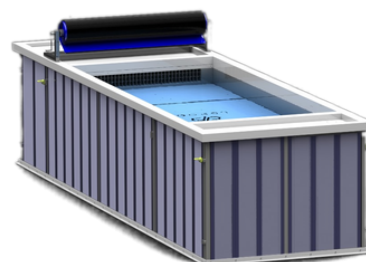

ISOROL - Rollabdeckung

Info Guide

ROLLABDECKUNG ISOROL

Die Isorol ist unser patentiertes Rollabdecksystem, welches einen Winterbetrieb Ihres Pools ermöglicht.

Die Abdeckung ist etwa 2 cm dick und gewährleistet eine effektive Wärmedämmung.

Die manuell bedienbare Aufrollvorrichtung ermöglicht Ihnen, die Rollabdeckung bequem auf- und abzurollen.

Eine glatte Oberfläche ermöglicht eine einfache und hygienische Reinigung.

ABDECKUNG

Marke:	LD POOL
Modell:	ISOROL
Produzent:	LD POOL System GmbH

Antrieb:	Manuell mit Kurbel
Maße:	4,00 m x 1,80 m / abgestimmt auf Schwimmzone LD Essential by MM
Isolierstärke:	20 mm
Wickeldurchmesser bei 4m Länge:	ca. 40 cm
Wärmeübertragungskoeffizient (W/m²K):	2,7 W/m ² K