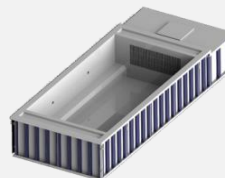

134 000,00 €

Preisangaben ohne Gewähr